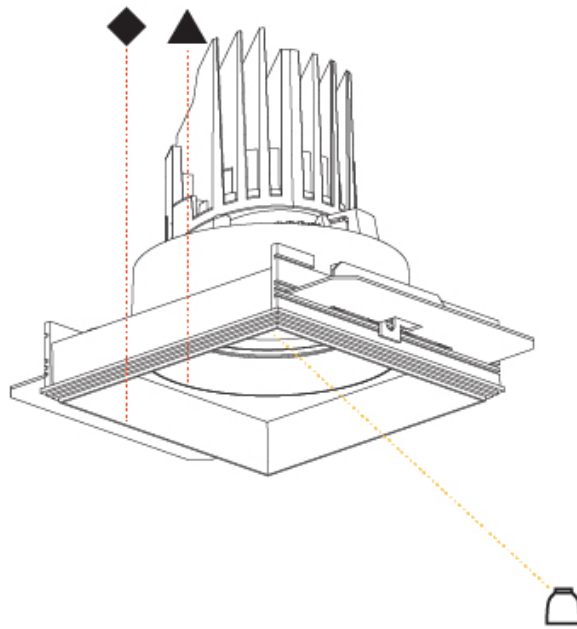

BIONIQ SQUARE ADJUSTABLE TRIMLESS

A37887-

PROJECT _____

TYPE _____

SPECIFIER _____

QUANTITY _____

DATE _____

PROJECT _____
 TYPE _____
 SPECIFIER _____
 QUANTITY _____
 DATE _____