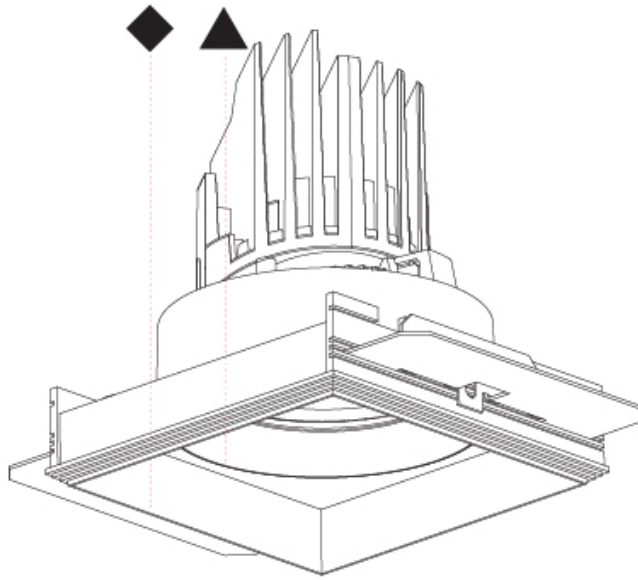

BIONIQ SQUARE ADJUSTABLE TRIMLESS

A37884-

PROJECT _____

TYPE _____

SPECIFIER _____

QUANTITY _____

DATE _____

PROJECT	_____
TYPE	_____
SPECIFIER	_____
QUANTITY	_____
DATE	_____